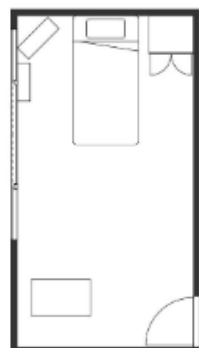

客室

シングルルーム

21㎡

- ◆各室トイレ付
- ◆入浴は大浴場をご利用ください

シングル3室アパートメントタイプ

51㎡

- ◆バス・トイレ付
- ◆内部鍵付き

グループフロア

13㎡~27㎡

- ◆トイレ・玄関共同
- ◆入浴は大浴場をご利用ください
- ◆各室鍵付き

RESTAURANT

食堂

お食事は食堂(70席)にてご提供いたしております。
地元の新鮮な食材を使った料理を日替わりで
お楽しみください。
※アルコール提供もいたしております。
※残業等におけるお食事時間にも対応可能です。

BATH ROOM

大浴場

大浴場2カ所ございます。
シャンプー・ボディソープ常備。