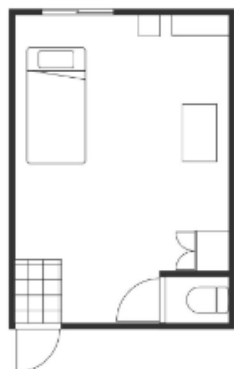

お問い合わせ

TEL 097-521-7772

FAX 097-521-7774

〒870-0272 大分県大分市迫939番地

HP : <https://www.hikari0524.jp/>

シングル1泊2食付

4,800円 (税込 5,280円)

ROOM TYPE

客室

シングルルーム

21㎡

- ◆各室トイレ付
- ◆入浴は大浴場をご利用ください

シングル3室アパートメントタイプ

51㎡

- ◆バス・トイレ付
- ◆内部鍵付き

グループフロア

13㎡~27㎡

- ◆トイレ・玄関共同
- ◆入浴は大浴場をご利用ください
- ◆各室鍵付き

RESTAURANT

食堂

お食事は食堂(70席)にてご提供いたしております。
地元の新鮮な食材を使った料理を日替わりで
お楽しみください。
※アルコール提供もいたしております。
※残業等におけるお食事時間にも対応可能です。

BATH ROOM

大浴場

大浴場2カ所ございます。
シャンプー・ボディソープ常備。